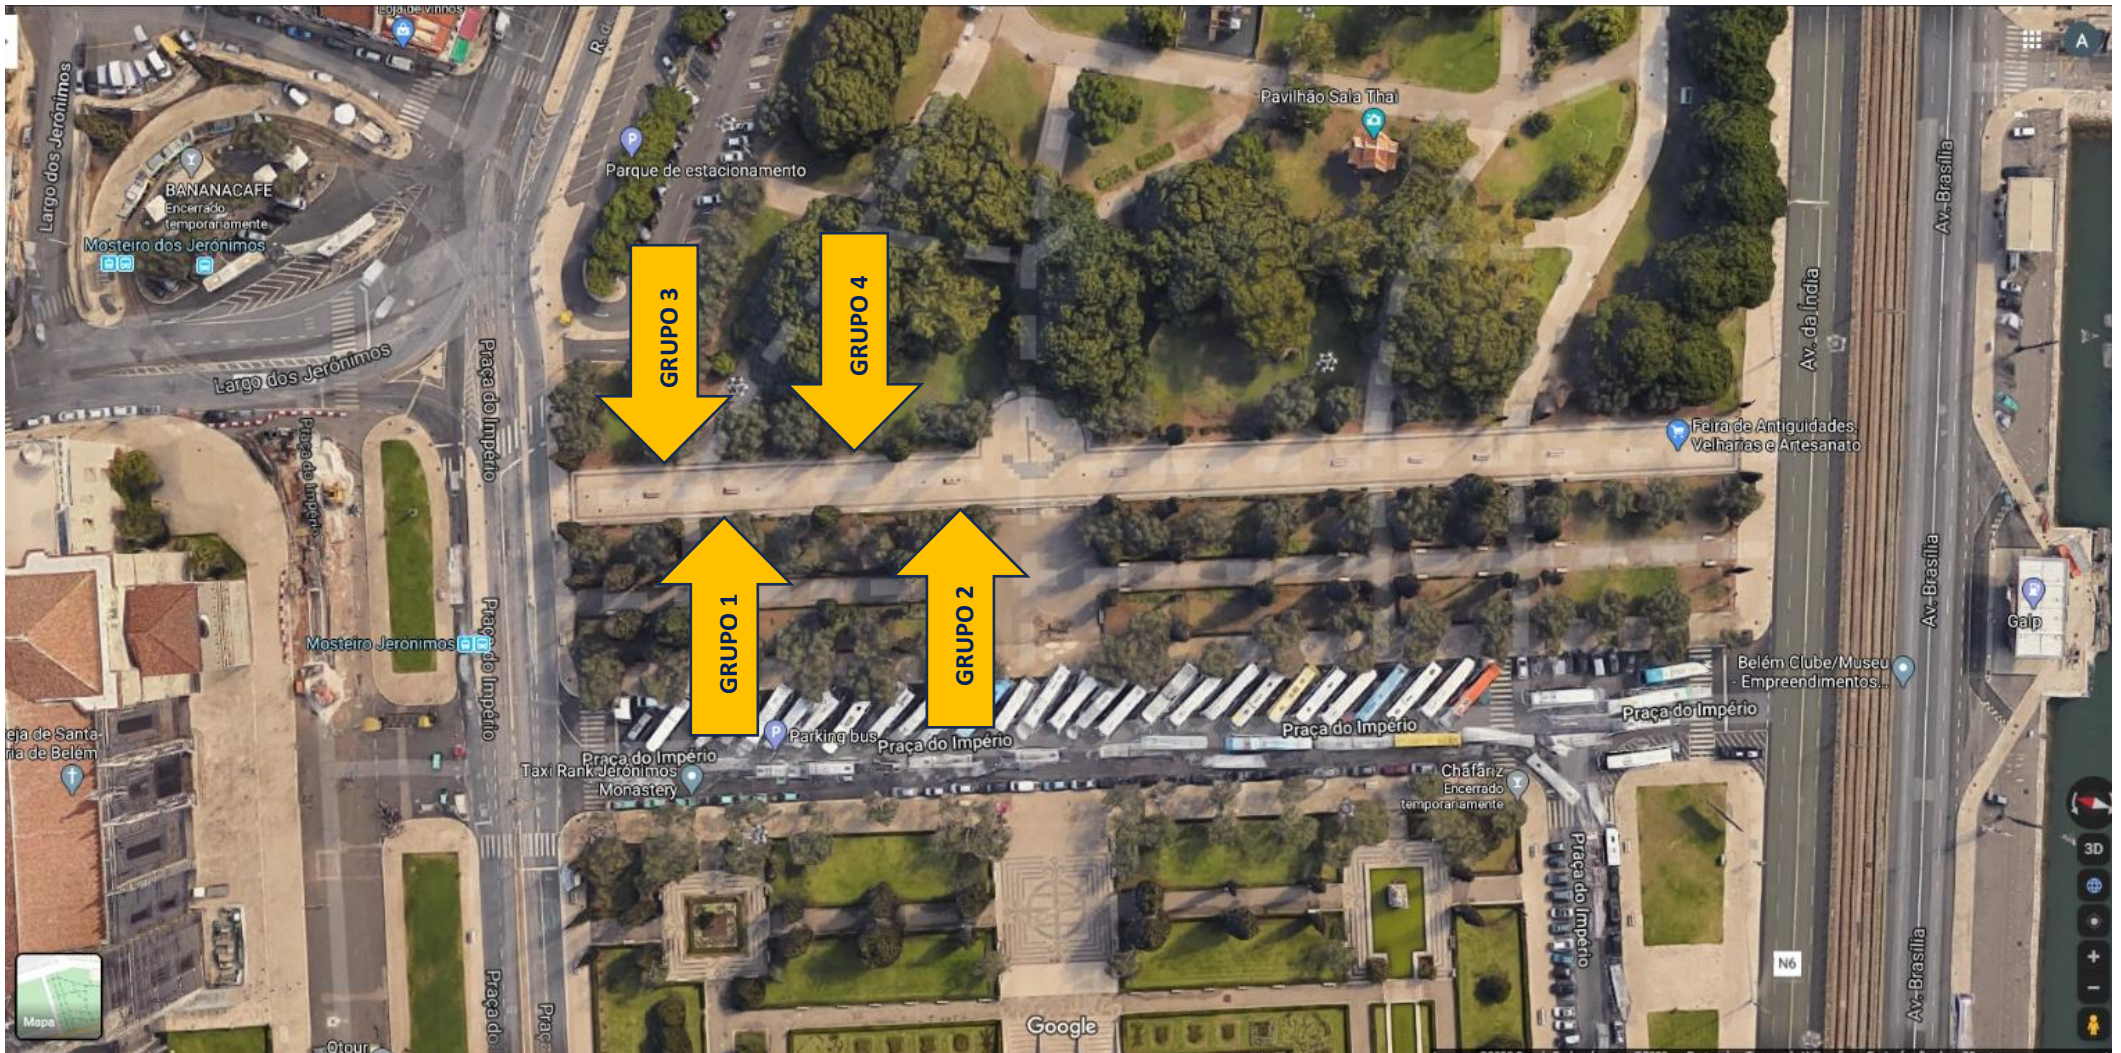

Belém

JUNTA DE FREGUESIA

Disposição dos Grupos do Turno A

15 de junho - 26 de junho

TURNO A INFÂNCIA- 10 aos 12 anos

GRUPO I

Coordenador:

João Cruz